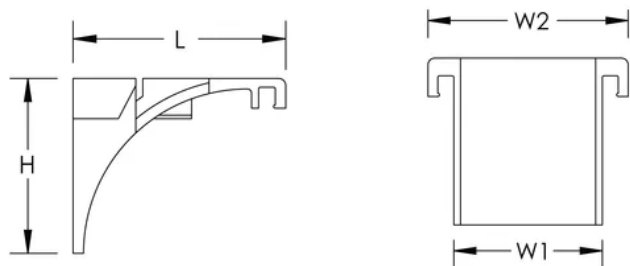

PEMSA WIRE BASKET TRAY DATA DROP OUT

CERTIFICATIONS

CARATTERISTICHE

Tool-free install

Allows for easy exit with robust radius

SPECIFICHE

Table 1/2

Codice a catalogo	Numero articolo	Larghezza 2 (W2)	Larghezza 1 (W1)	Altezza (H)	Lunghezza (L)	Colore
WBTDROUTRD	820802	60mm	45mm	50mm	61mm	Red

Table 2/2

Codice a catalogo	Numero articolo	Materiale
WBTDROUTRD	820802	Plastic

DIAGRAMS

AVVERTIMENTO

I prodotti nVent devono essere installati e utilizzati solo come indicato nelle schede istruzioni e nei materiali di formazione di nVent. Le schede istruzioni sono disponibili su www.nvent.com e presso il vostro rappresentante del servizio clienti nVent. Un'installazione scorretta, un uso improprio, un'applicazione errata o qualsiasi altro mancato rispetto completo delle istruzioni e degli avvertimenti di nVent può causare malfunzionamenti del prodotto, danni alla proprietà, gravi lesioni personali e morte e/o annullare la vostra garanzia.