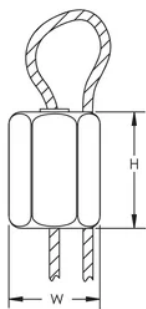

DIAGRAMS

ADVERTENCIA

Los productos nVent deben instalarse y usarse solo como se indica en las hojas de instrucciones y materiales de capacitación del producto nVent. Las hojas de instrucciones están disponibles en www.nvent.com y con su representante de atención al cliente de nVent. La instalación incorrecta, el mal uso, la aplicación incorrecta u otras fallas en el seguimiento completo de las instrucciones y advertencias de nVent pueden causar el mal funcionamiento del producto, daños a la propiedad, lesiones corporales graves y la muerte y/o anular la garantía.

Norteamérica

+1.800.753.9221

Option 1 – Customer Care

Option 2 – Technical Support

Europa

Netherlands:

+31 800-0200135

France:

+33 800 901 793

Europa

Germany:

800 1890272

Other Countries:

+31 13 5835404